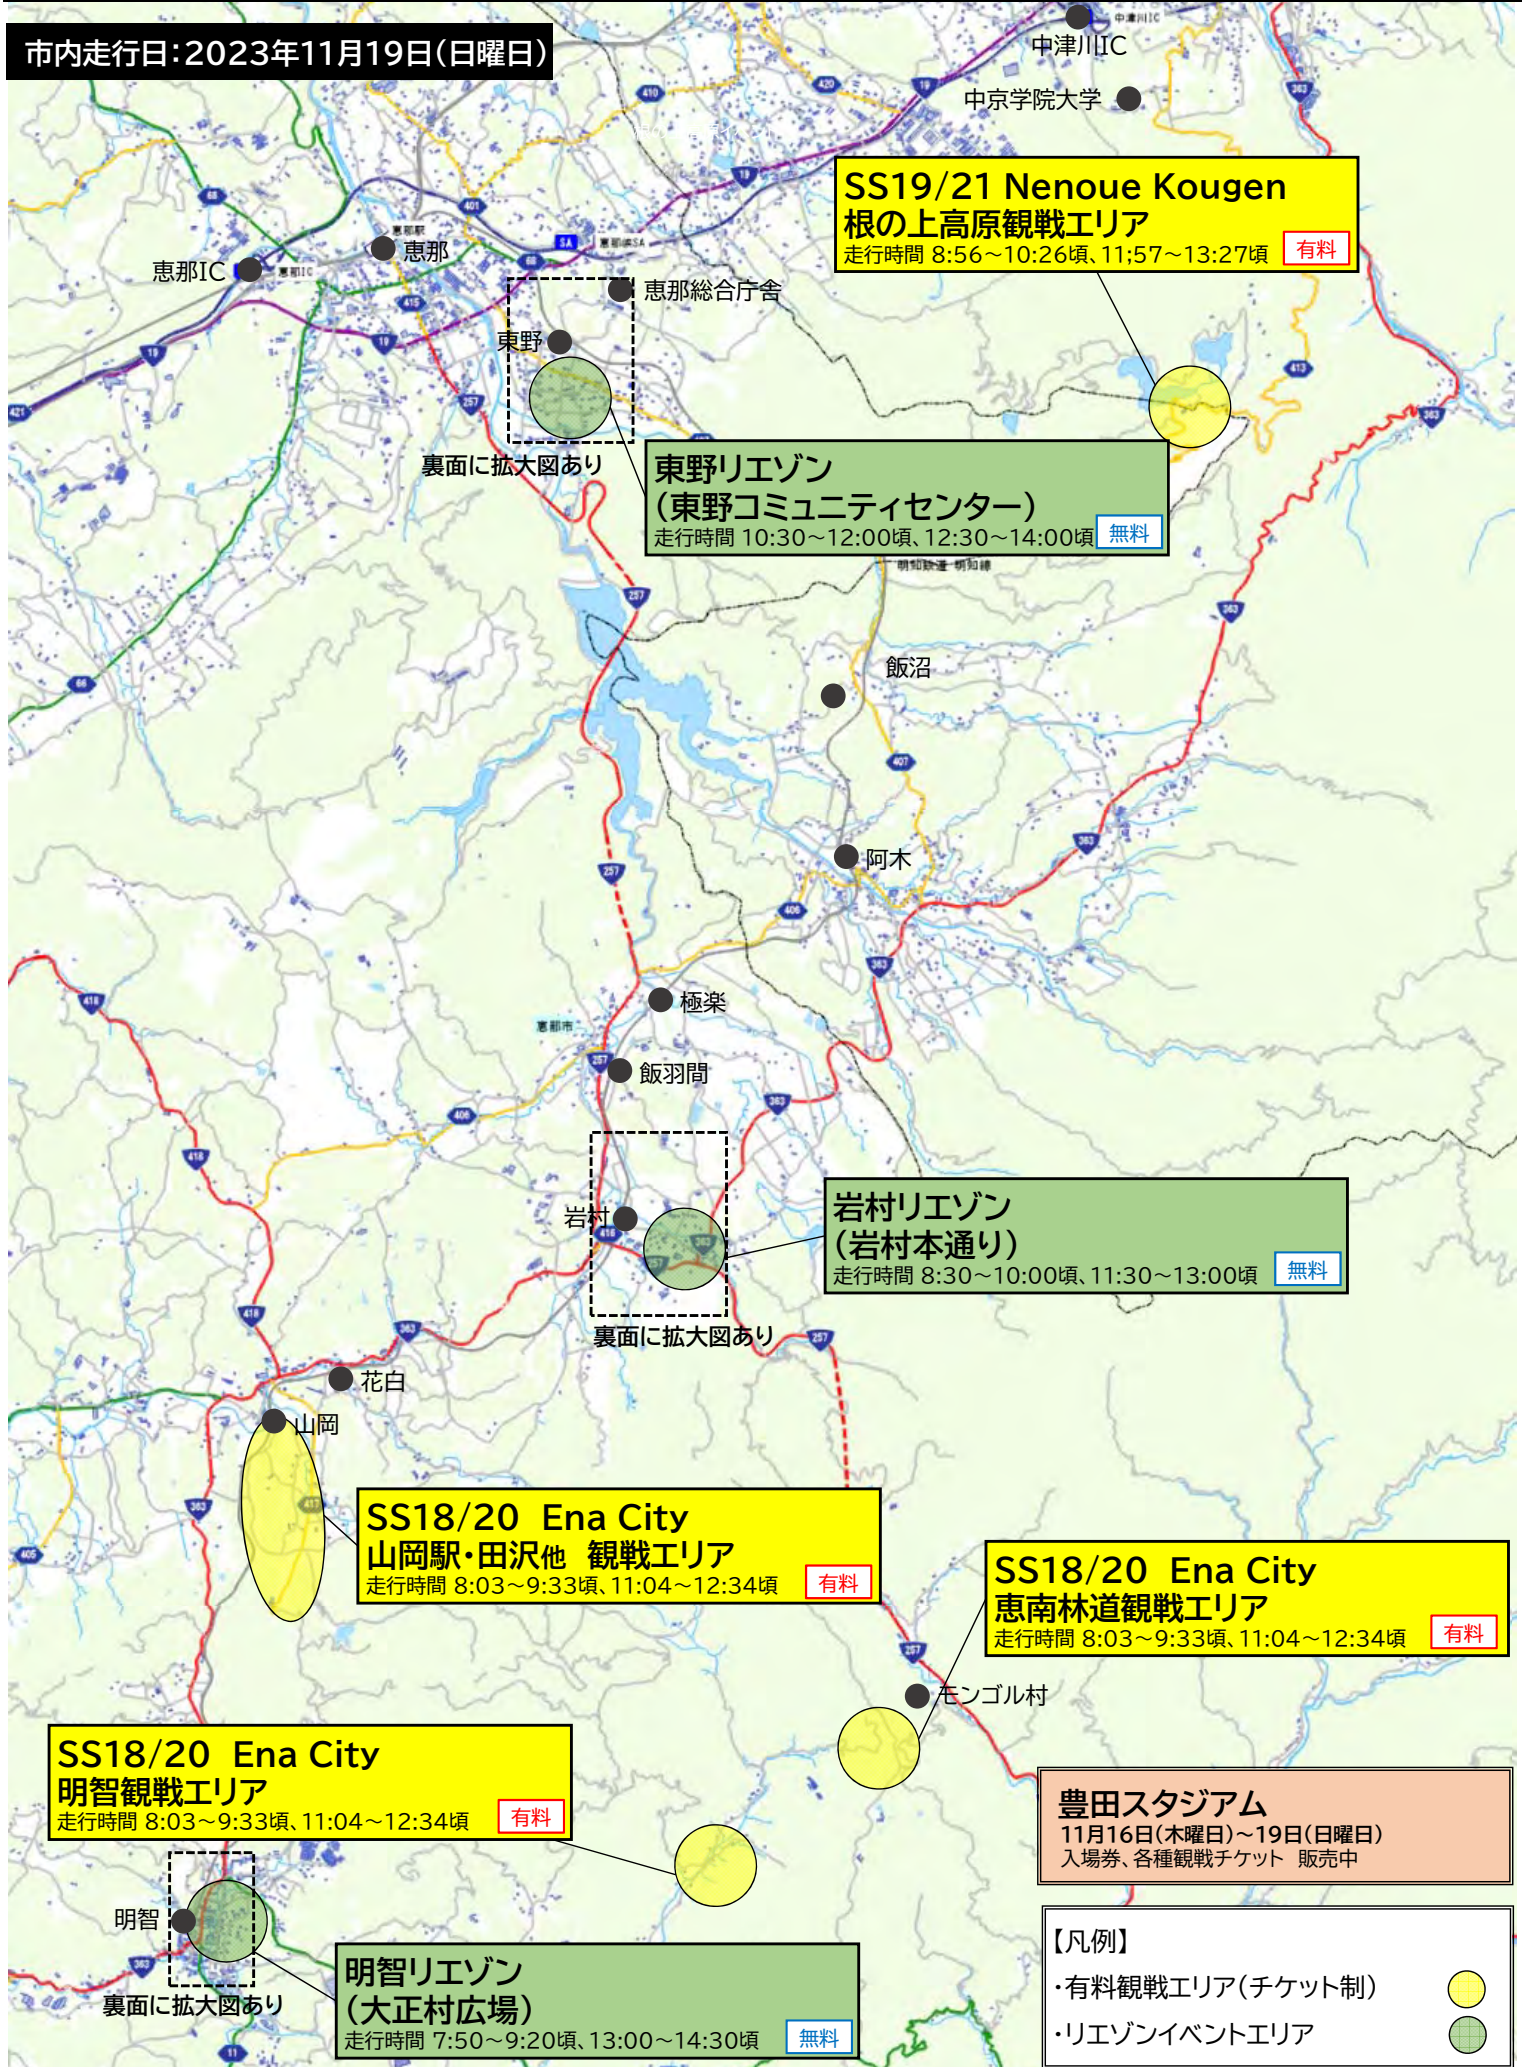

フォーラムイト・ラリージャパン 2023 恵那市観戦マップ

市内走行日: 2023年11月19日(日曜日)

※走行時間は1号車から最終号車のスタート予定時刻を記載しています。1号車スタートの約45分前から000、00、0号車が走行します。競技の進行状況により時間は変更になる場合があります。