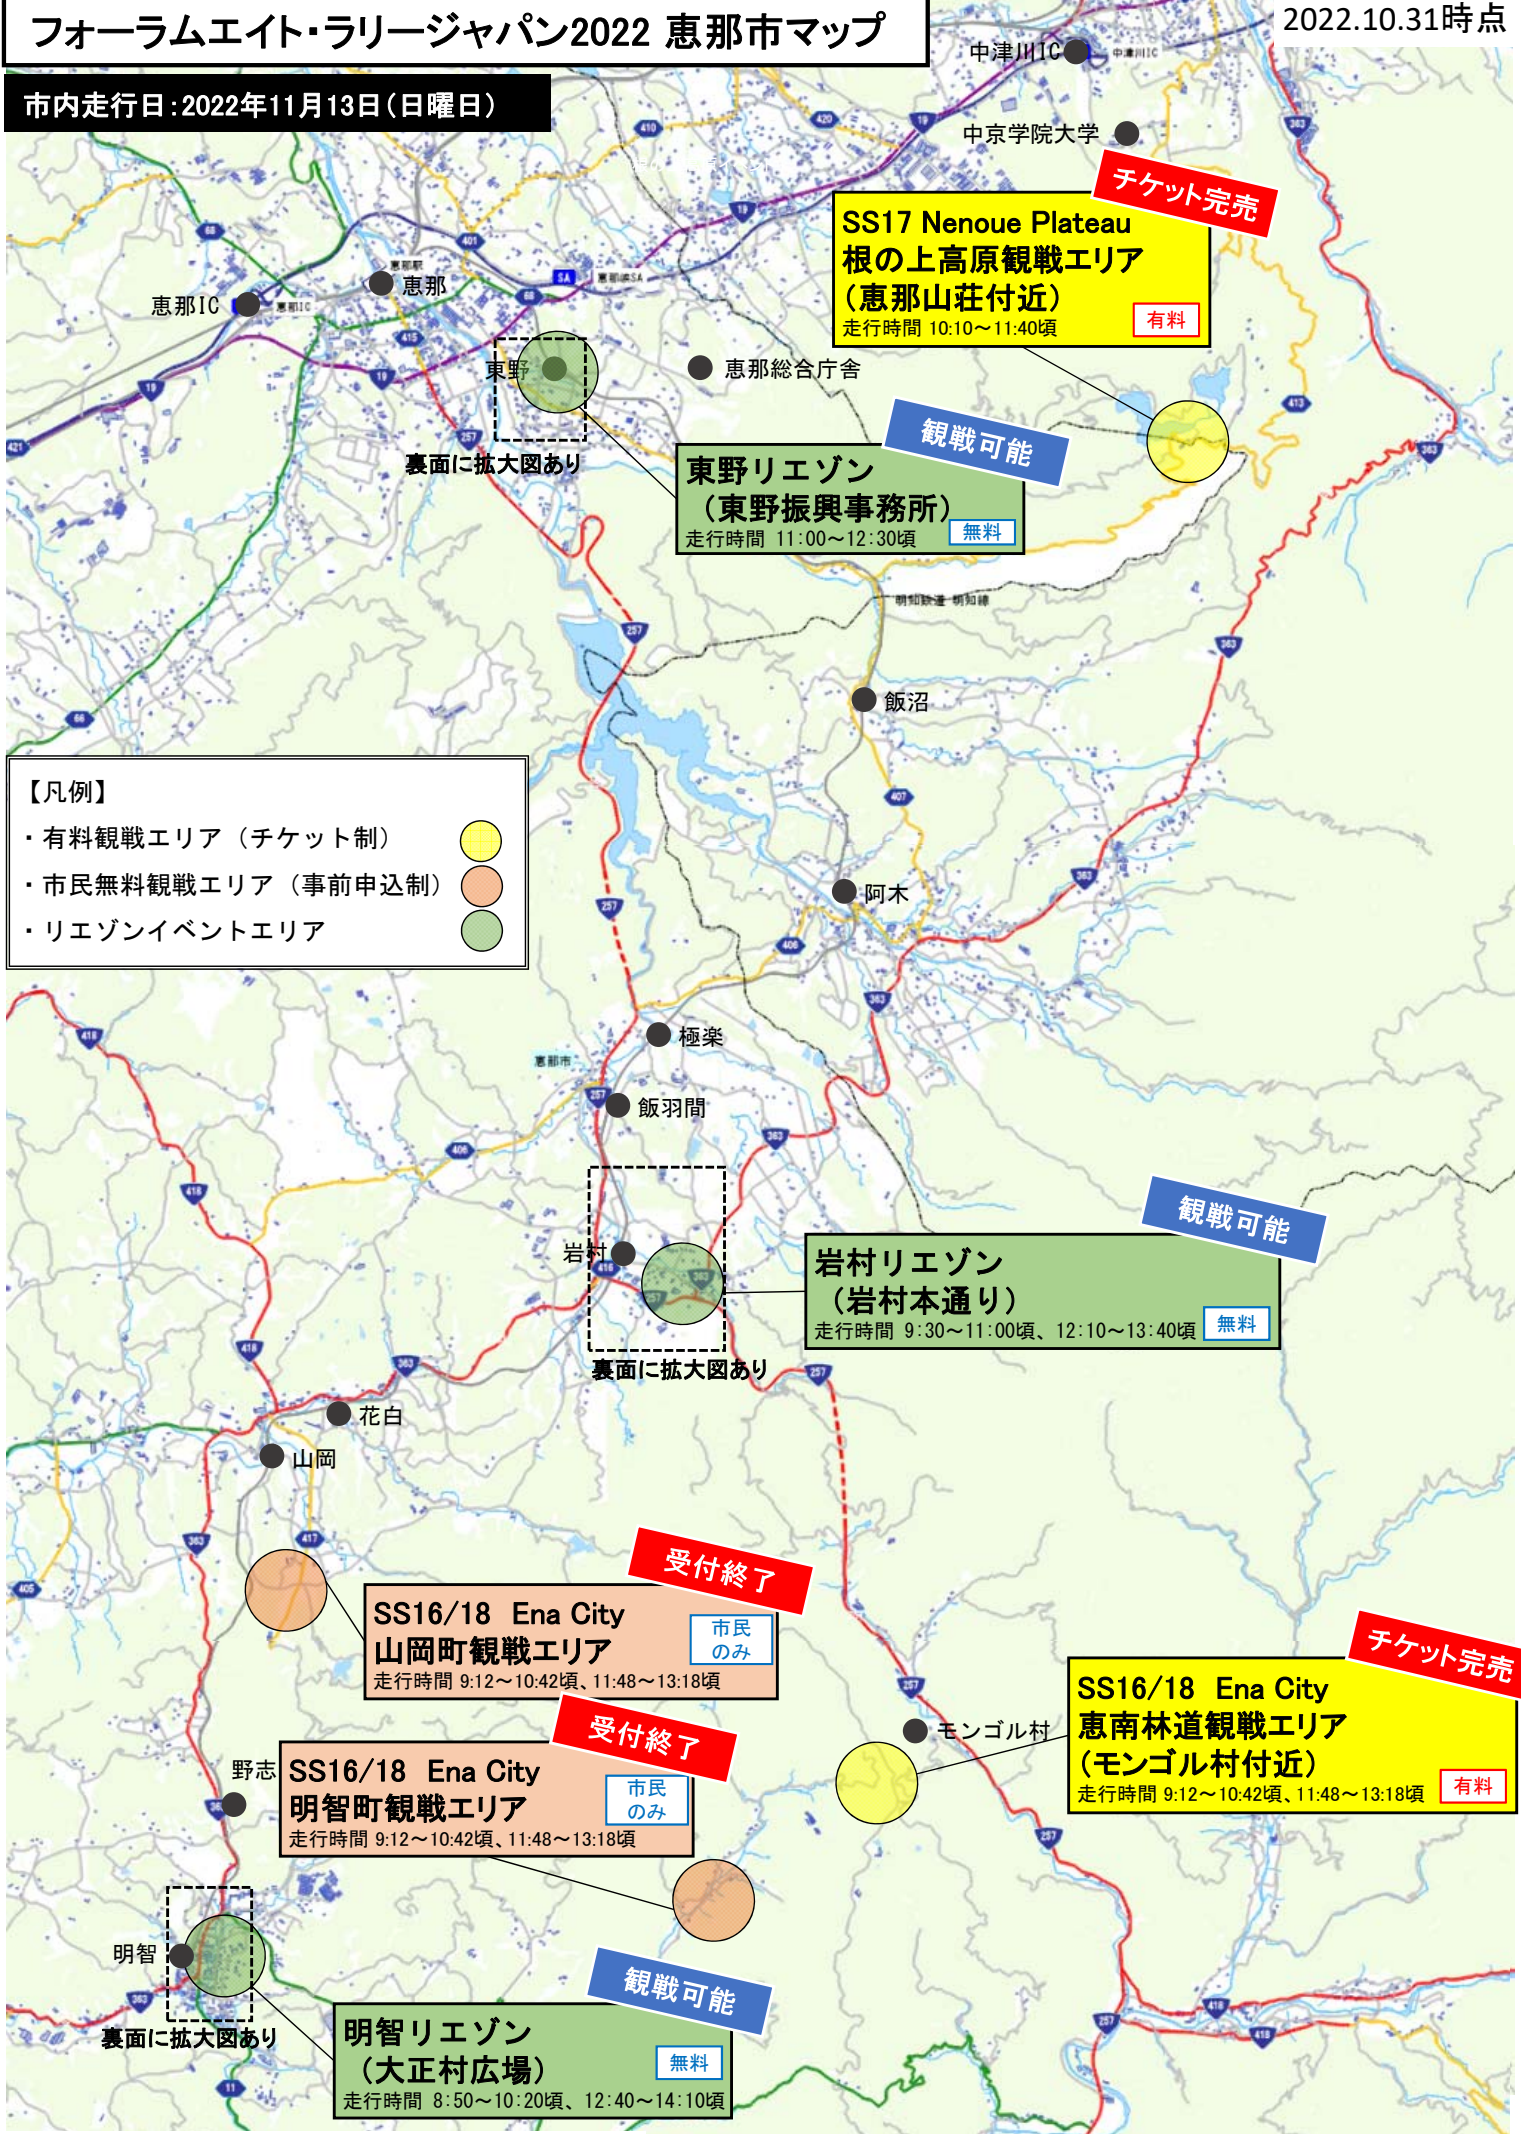

フォーラムエイト・ラリージャパン2022 恵那市マップ

2022.10.31時点

市内走行日: 2022年11月13日(日曜日)

【凡例】

- ・有料観戦エリア (チケット制) ●
- ・市民無料観戦エリア (事前申込制) ●
- ・リエゾンイベントエリア ●

**SS17 Nenoue Plateau
根の上高原観戦エリア
(恵那山荘付近)**
走行時間 10:10~11:40頃 有料

チケット完売

観戦可能

**東野リエゾン
(東野振興事務所)**
走行時間 11:00~12:30頃 無料

裏面に拡大図あり

**岩村リエゾン
(岩村本通り)**
走行時間 9:30~11:00頃、12:10~13:40頃 無料

観戦可能

裏面に拡大図あり

**SS16/18 Ena City
山岡町観戦エリア**
走行時間 9:12~10:42頃、11:48~13:18頃 市民のみ

受付終了

**SS16/18 Ena City
明智町観戦エリア**
走行時間 9:12~10:42頃、11:48~13:18頃 市民のみ

受付終了

**SS16/18 Ena City
恵南林道観戦エリア
(モンゴル村付近)**
走行時間 9:12~10:42頃、11:48~13:18頃 有料

チケット完売

**明智リエゾン
(大正村広場)**
走行時間 8:50~10:20頃、12:40~14:10頃 無料

観戦可能

裏面に拡大図あり

※走行時間・バス運行時間は、変更になる場合があります。

※走行時間は、1号車から最終号車のスタート時間を表記しています。1号車スタートの約45分前から000号車、00号車、0号車が走行します。

フォーラムエイト・ラリージャパン 2022 恵那市リエゾン駐車場マップ

岩村リエゾン (岩村本通り)

観戦可能

走行時間 9:30~11:00頃、12:10~13:40頃

無料

明智リエゾン (大正村広場)

観戦可能

走行時間 8:50~10:20頃、12:40~14:10頃